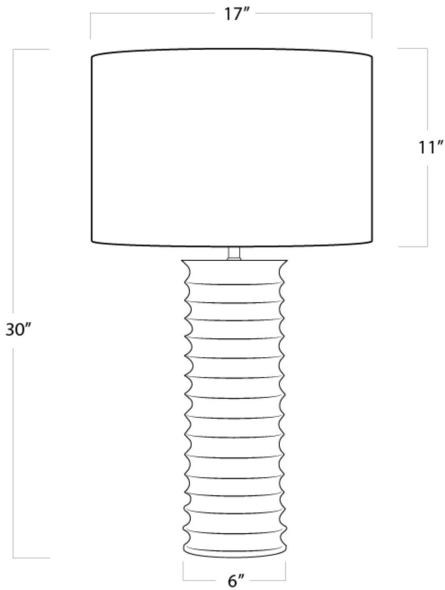

## SPECIFICATION SHEET

Nabu Metal Column Table Lamp (White)  
13-1482WT

<b>HEIGHT</b>	30
<b>WIDTH</b>	17
<b>DEPTH</b>	17
<b>SHADE DIMS</b>	17 x 17 x 11
<b>SHADE COLOR</b>	Natural Linen
<b>BULB QTY</b>	1
<b>BULB TYPE</b>	A Type Medium Base (E26)
<b>SOCKET</b>	E26 3-Way Cast Turn Knob
<b>WATTAGE</b>	3-Way 150 Watt Max
<b>WIRING TYPE</b>	Standard
<b>MATERIAL</b>	Aluminum
<b>FINISH</b>	N/A
<b>NOTES</b>	8 ft of cord
<b>FREIGHT ONLY</b>	No