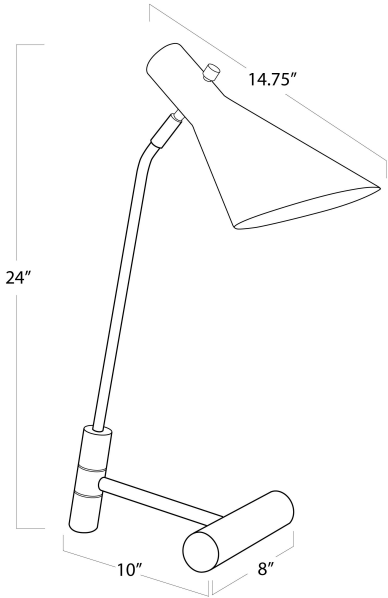

## SPECIFICATION SHEET

Spyder Task Lamp  
13-1572BBNB

<b>HEIGHT</b>	24
<b>WIDTH</b>	8
<b>DEPTH</b>	14.75
<b>SHADE DIMS</b>	N/A
<b>SHADE COLOR</b>	N/A
<b>BULB QTY</b>	1
<b>BULB TYPE</b>	A Type Medium Base (E26)
<b>SOCKET</b>	E26 Keyless Dimmer Switch
<b>WATTAGE</b>	40 Watt Max
<b>WIRING TYPE</b>	Standard
<b>MATERIAL</b>	Steel
<b>FINISH</b>	Black
<b>NOTES</b>	N/A
<b>FREIGHT ONLY</b>	No