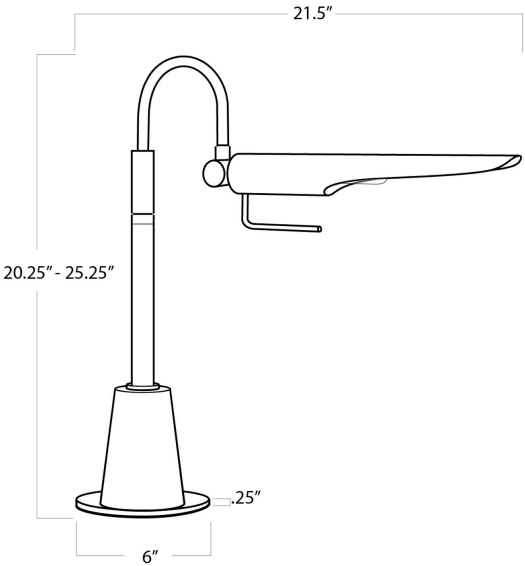

## SPECIFICATION SHEET

Raven Task Lamp (Natural Brass)  
13-1225NB

<b>HEIGHT</b>	25.25
<b>WIDTH</b>	21.5
<b>DEPTH</b>	6
<b>SHADE DIMS</b>	N/A
<b>SHADE COLOR</b>	N/A
<b>BULB QTY</b>	1
<b>BULB TYPE</b>	B Type Candelabra Base (E12)
<b>SOCKET</b>	E12 Candelabra w Line Switch
<b>WATTAGE</b>	25 Watt Max
<b>WIRING TYPE</b>	Standard
<b>MATERIAL</b>	Steel
<b>FINISH</b>	N/A
<b>NOTES</b>	8 ft of cord
<b>FREIGHT ONLY</b>	No