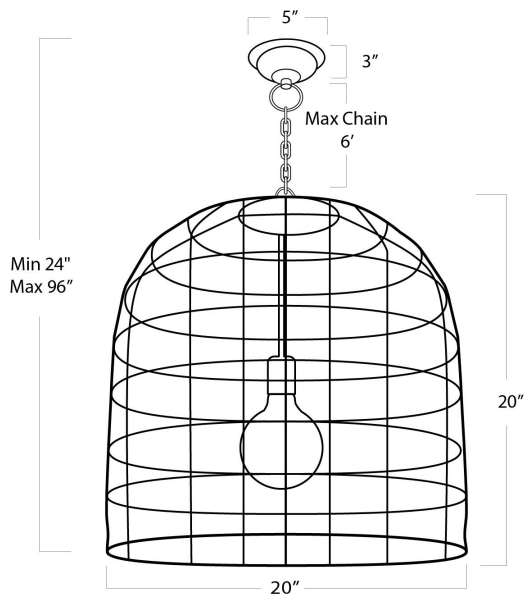

# REGINA ANDREW

DETROIT

## SPECIFICATION SHEET

Fresco Metal Pendant (Brass)  
16-1294BRS

<b>HEIGHT</b>	24
<b>WIDTH</b>	20
<b>DEPTH</b>	20
<b>SHADE DIMS</b>	N/A
<b>SHADE COLOR</b>	N/A
<b>BULB QTY</b>	1
<b>BULB TYPE</b>	A Type Medium Base (E26)
<b>SOCKET</b>	E26 Keyless
<b>WATTAGE</b>	60 Watt Max
<b>WIRING TYPE</b>	Hard Wire
<b>MATERIAL</b>	Iron
<b>FINISH</b>	N/A
<b>NOTES</b>	N/A
<b>FREIGHT ONLY</b>	No